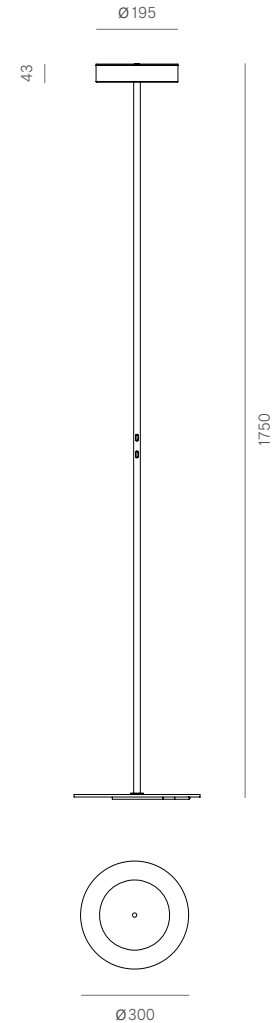

# Tambù / Tambù DeLux

Carlo Guglielmi, 2018 / 2025

<b>Codice prodotto</b> <b>Product Code</b>	○ CG-046FM-WH ● CG-046FM-BL	● CG-046FM-GO ● CG-046FMBLGO
<b>Tipologia / Typology</b>	Lampada da terra a luce diretta e indiretta Floor lamp with direct and indirect light	
<b>Colori / Color</b>	Verniciato bianco, nero, oro Varnished white, black, gold	
<b>Materiali / Material</b>	Struttura in acciaio verniciato / Varnished steel structure  <b>DeLux:</b> Struttura in acciaio verniciato nero. Diffusore placcato oro / Varnished steel structure in white, black, gold. Diffuser gold plated	
<b>Utilizzo / Use</b>	Interni / Indoor	
<b>Sorgente luminosa</b> <b>Light source</b>	Led	
<b>Watt</b>	2 × 17 W	
<b>Volt</b>	24 V	
<b>Lumen</b>	2100 indiretta/indirect, 2100 diretta / direct	
<b>Cri</b>	80	
<b>Kelvin</b>	2700	
<b>Emergenza</b> <b>Emergency</b>	No	
<b>Cavo / Cable</b>	Tessuto nero 200 cm / Black fabric 200 cm	
<b>Dimerazione</b> <b>Dimmer</b>	Dimmer a 4 intensità / 4 intensities of light	
<b>Peso lordo</b> <b>Gross weight</b>	7 kg	
<b>Peso netto</b> <b>Net weight</b>	5,3 kg	
<b>Misure imballo</b> <b>Packaging size</b>	188 × 40 × 40 cm	
<b>Numero colli</b> <b>Number of packages</b>	1	
<b>IP</b>	20	
<b>Classe / Class</b>	II	
<b>Classe energetica</b> <b>Energy class</b>	-	

Le misure sono espresse in millimetri  
/All dimensions are in millimeters

Specifiche del prodotto soggette a modifiche senza avviso.  
Per ulteriori informazioni fare riferimento al nostro sito  
/Product specifications subject to change without notice.  
Please check our site to updated information