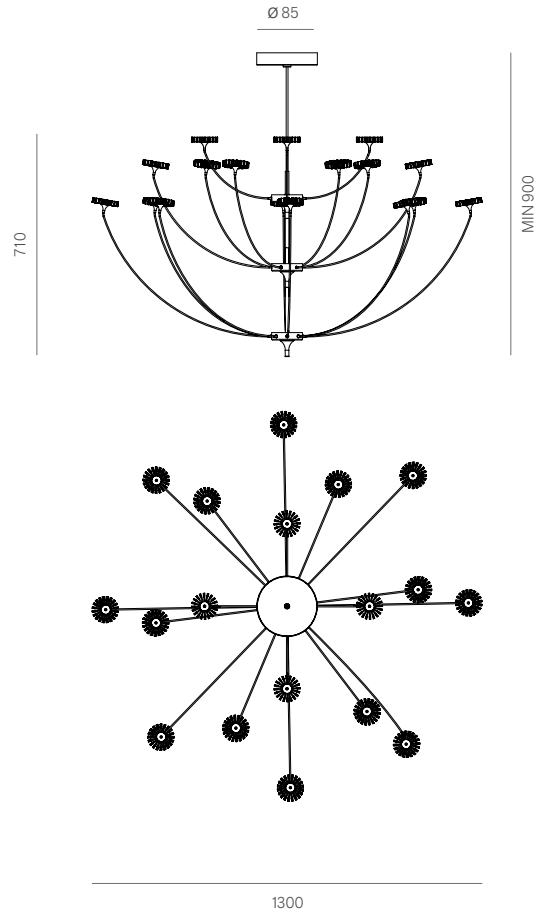

Ocio Chandelier

Carlo Guglielmi, 2025

Codice prodotto Product Code	● CG-078-P18CRBL	● CG-078-P18GOBL
	● CG-078-P18CRGR	● CG-078-P18GOGR
	● CG-078-P18CRRE	● CG-078-P18GORE

Tipologia / Typology	Lampada chandelier con luce indiretta Chandelier lamp with indirect light
Colori / Color	Nero / Black, Verde / Green, Rosso / Red Dettagli oro e cromo / Gold or chrome details
Materiali / Material	Struttura in acciaio verniciata. Diffusore anodizzato rosso, verde o nero. Particolari oro o cromo Varnished steel. Diffused anodized red, green or black. Detail gold or chrome
Utilizzo / Use	Interni / Indoor
Sorgente luminosa Light source	Led
Watt	5,5 × 18 W
Volt	24 V
Lumen	550
Cri	90
Kelvin	2700
Emergenza Emergency	-
Cavo / Cable	-
Dimerazione Dimmer	Si / Yes
Peso lordo Gross weight	-
Peso netto Net weight	-
Misure imballo Packaging size	-
Numero colli Number of packages	-
IP	20
Classe / Class	I
Classe energetica Energy class	-

Semplice quanto essenziale, ma come un importante gioiello: ricca e raffinata. In essa si può scorgere la corolla di un fiore, un piccolo asteroide o una navicella spaziale, un visionario disegno di qualche fumetto: tutte suggestioni dal grande impatto visivo. Questa lampada da sospensione a luce indiretta fa parte di un sistema che integra anche la versione da tavolo, da parete e quella da terra. Piccola per dimensioni, ma di grande personalità.

As simple as essential, but rich and refined, as an important jewel. Who sees the corolla of a flower in it, some a small asteroid, some a spaceship, some an imaginative drawing from a comic: all objects of great visual impact. Pendant lamp with indirect light forming part of a system including the table lamp, the suspension version and the floor lamp. Small in size but with great personality.