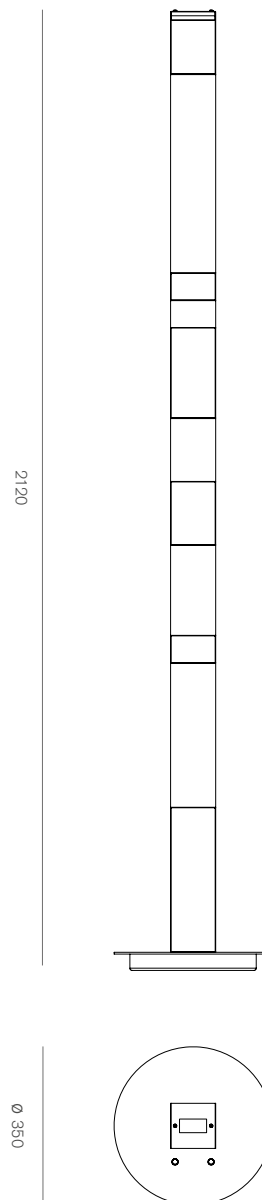

Stick

Cino Zucchi, 2017

Codice prodotto ● CZ-021FM-B-B ○ CZ-021FMCHWH
Product Code

Tipologia / Typology Lampada da terra a luce diffusa e indiretta
Diffused and indirect light floor lamp

Colori / Color Ottone e bronzo, Champagne e bianco
Brass and bronze, Champagne and white

Materiali / Material Struttura in acciaio / Steel structure

Utilizzo / Use Interni / Indoor

Sorgente luminosa
Light source Led

Watt 11 x 2,3W diffusa / diffused
1 x 10W indiretta / indirect

Volt 24V

Lumen 2226 diffusa /diffused, 880 indiretta / indirect

Cri 80

Kelvin 2700

Emergenza
Emergency No

Cavo / Cable Tessuto nero 200 cm / Black fabric 200 cm

Dimerazione
Dimmer Touch

Peso lordo
Gross weight 24,5kg

Peso netto
Net weight 15kg

Misure imballo
Packaging size 42 x 42 x 222 cm

Numero colli
Number of packages 1

IP 20

Classe / Class II

Classe energetica
Energy class -

Come una persona amata, un oggetto quotidiano deve riuscire al contempo a rassicurarci e stimolarci, deve essere semplice, non invadente e al contempo contenere risonanze armoniche in grado di essere scoperte nel tempo: il tempo della sua vita insieme a noi. Lampada da terra con due emissioni di luce: una a luce indiretta e diffusa, l'altra a luce indiretta e riflessa, entrambe regolabili come intensità di luce. La regolazione consente una innumerevole varietà di luci, da quelle più generali e diffuse a quelle più intime, a quelle più scenografiche, donando piacevoli e sorprendenti sensazioni ed emozioni.

As a loved one, an everyday object must be able to reassure and inspire us, it must be simple, unobtrusive and yet contain harmonic resonances to be discovered in time: the time of its life with us. Floor lamp with two light emissions: one indirect and diffused, the other indirect and reflected, both adjustable in their intensity. The adjustment allows an innumerable variety of lights, from the most intimate to the most general and widespread, to the most scenic, giving pleasant and surprising sensations and emotions.

Le misure sono espresse in millimetri
/ All dimensions are in millimeters

Specifiche del prodotto soggette a modifiche senza avviso.
Per ulteriori informazioni fare riferimento al nostro sito
/ Product specifications subject to change without notice.
Please check our site to updated information