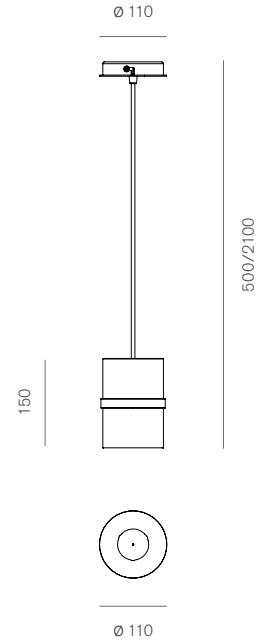

# Piccola Boa

Carlo Guglielmi, 2020

<b>Codice prodotto</b> <b>Product Code</b>	● CG-041PS-NI-
<b>Tipologia / Typology</b>	Lampada da sospensione a luce diffusa Pendant lamp with diffused light
<b>Colori / Color</b>	Nikel / Nickel
<b>Materiali / Material</b>	Struttura in alluminio satinato e nichelato. Vetro soffiato opalino acidato. Satin and nickel aluminium structure. Frosted opaline blown glass.
<b>Utilizzo / Use</b>	Interni / Indoor
<b>Sorgente luminosa</b> <b>Light source</b>	Led
<b>Watt</b>	2 x 8W
<b>Volt</b>	230V
<b>Lumen</b>	1400
<b>Cri</b>	90
<b>Kelvin</b>	2700
<b>Emergenza</b> <b>Emergency</b>	No
<b>Cavo / Cable</b>	Tessuto nero 200 cm / Black fabric 200 cm
<b>Dimerazione</b> <b>Dimmer</b>	Si / Yes
<b>Peso lordo</b> <b>Gross weight</b>	4kg
<b>Peso netto</b> <b>Net weight</b>	2kg
<b>Misure imballo</b> <b>Packaging size</b>	40 x 25 x 30 cm -
<b>Numero colli</b> <b>Number of packages</b>	1
<b>IP</b>	20
<b>Classe / Class</b>	I
<b>Classe energetica</b> <b>Energy class</b>	-

Ispirato dalle atmosfere orientali riconducibili alle lanterne cinesi, Piccola Boa è un sistema di lampade con immagine e luce di sofisticata presenza. Tutte le versioni sono dotate di due schede LED. La versione da lettura è provvista di un regolatore di luce a sfioramento che consente la possibilità di ottenere quattro livelli di intensità di luce diversi. Le versioni sospensione e parete possono essere regolate da dimmer da predisporre a parete al momento dell'installazione. Su richiesta del cliente si possono realizzare sospensioni a più elementi.

Le misure sono espresse in millimetri  
/ All dimensions are in millimeters

Specifiche del prodotto soggette a modifiche senza avviso.  
Per ulteriori informazioni fare riferimento al nostro sito  
/ Product specifications subject to change without notice.  
Please check our site to updated information