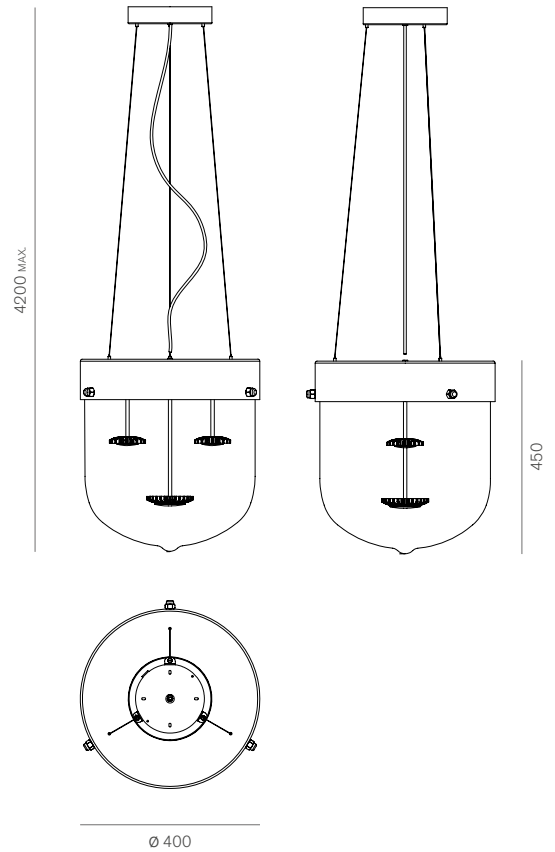

Faccia

Carlo Guglielmii, 2023

Codice prodotto Product Code	○ CG-068PL-TR
Tipologia / Typology	Lampada da sospensione a luce diretta Pendant lamp with direct light
Colori / Color	Trasparente / Transparent
Materiali / Material	Acciaio, Vetro soffiato Steel / blown glass
Utilizzo / Use	Interni / Indoor
Sorgente luminosa Light source	Led
Watt	2 x 9W + 17W
Volt	24V
Lumen	4800
Cri	90
Kelvin	2700
Emergenza Emergency	No
Cavo / Cable	Tessuto nero 200 cm / Black fabric 200 cm
Dimerazione Dimmer	Si Push-dali / Yes
Peso lordo Gross weight	-
Peso netto Net weight	6kg + 5,5kg
Misure imballo Packaging size	-
Numero colli Number of packages	2
IP	20
Classe / Class	I
Classe energetica Energy class	-

Tante sono le facce che incontriamo, tutte diverse tra loro. La nostra faccia non è così! Infatti questa faccia che è la nostra faccia non è così. Insomma è una faccia che non Ti tradirà mai. Ovvero una gran bella "faccia" volevo dire luce. Dotata di tre schede led consente l'ottenimento di un luce diretta e diffusa al contempo. La bandana /copricapo contiene i collegamenti elettrici oltre ad essere l'elemento di chiusura della grande faccia di vetro soffiato.

Many are the faces we meet, they are all different. Our face is not like that! This face is always the same, it is a face that with its profile and its light will never deceive you! Thanks to its 3 LED boards, it allows both a direct and diffused light at the same time. The "bandana" is the closing top of the big blown glass face and it contains the electrical connections.

Le misure sono espresse in millimetri
/ All dimensions are in millimeters

Specifiche del prodotto soggette a modifiche senza avviso.
Per ulteriori informazioni fare riferimento al nostro sito
/ Product specifications subject to change without notice.
Please check our site to updated information