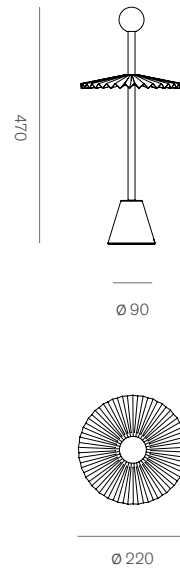

# Etoile

Daniela Puppa, 2017

<b>Codice prodotto</b> <b>Product Code</b>	○ DP-014TS-WH- ● DP-014TS-CH-	● DP-014TS-BR-
<b>Tipologia / Typology</b>	Lampada da tavolo a luce indiretta a batterie ricaricabile Indirect light table lamp with rechargeable batteries	
<b>Colori / Color</b>	Bianco, Bronzo, Champagne White, Bronze, Champagne	
<b>Materiali / Material</b>	Struttura in alluminio verniciato. Pomolo in vetro soffiato. Varnished aluminium structure. Blow glass knob.	
<b>Utilizzo / Use</b>	Interni / Indoor	
<b>Sorgente luminosa</b> <b>Light source</b>	Led	
<b>Watt</b>	2,5W	
<b>Volt</b>	24V	
<b>Lumen</b>	413 + 16	
<b>Cri</b>	80	
<b>Kelvin</b>	2700	
<b>Emergenza</b> <b>Emergency</b>	No	
<b>Cavo / Cable</b>	Ricarica batterie Rechargeable batteries	
<b>Dimerazione</b> <b>Dimmer</b>	No	
<b>Peso lordo</b> <b>Gross weight</b>	1,86kg	
<b>Peso netto</b> <b>Net weight</b>	0,7kg	
<b>Misure imballo</b> <b>Packaging size</b>	27 x 27 x 54 cm	
<b>Numero colli</b> <b>Number of packages</b>	1	
<b>IP</b>	20	
<b>Classe / Class</b>	III	
<b>Classe energetica</b> <b>Energy class</b>	-	

Lampada snella e leggera come una ballerina che sotto il tutù nasconde una striscia LED dalla luce intima e calda. Una lampada la cui luce porta al sorriso, ad atmosfere colte, eleganti, a misurate allegrie. Lampada alimentata da batterie pertanto senza fili e quindi facilmente trasferibile.

A slim and light lamp that, like a ballerina, hides under her tutu an intimate and warm light LED strip. A lamp whose light makes you smile and fascinates you. Lamp with batteries therefore without cables which makes it easy movable.

Le misure sono espresse in millimetri  
/ All dimensions are in millimeters

Specifiche del prodotto soggette a modifiche senza avviso.  
Per ulteriori informazioni fare riferimento al nostro sito  
/ Product specifications subject to change without notice.  
Please check our site to updated information