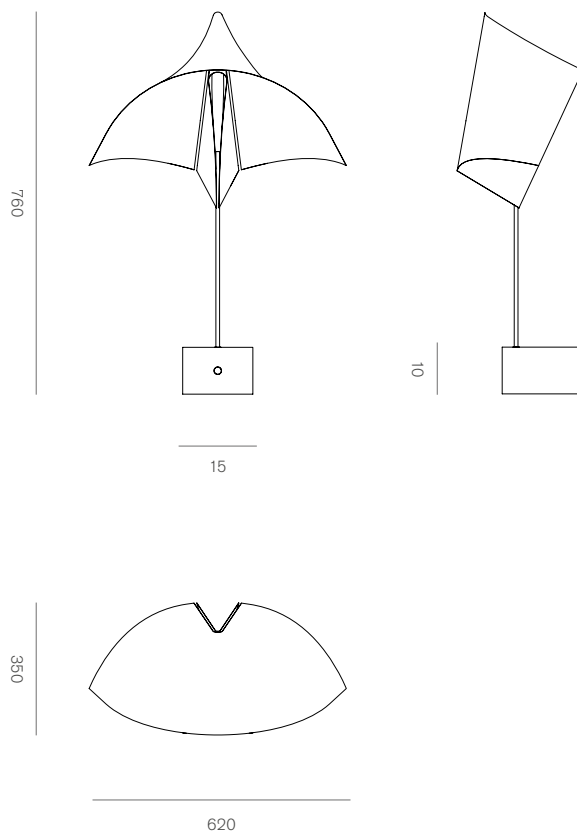

Badessa

Michele Reginaldi, 2017

Codice prodotto
Product Code

○ MR-002TM-WH-

Tipologia / Typology
Lampada da tavolo a luce indiretta
Indirect light table lamp

Colori / Color
Bianco / White

Materiali / Material
Base in mogano massello.
Diffusore in acciaio verniciato bianco
Solid mahogany base.
Diffuser in varnished white steel

Cavo / Cable
Tessuto nero 200 cm / Black fabric 200 cm

Dimerazione
Dimmer
Touch

Peso lordo
Gross weight
8,8kg

Peso netto
Net weight
5,3kg

Misure imballo
Packaging size
74 x 42,5 x 85,5 cm

Numero colli
Number of packages
1

IP
20

Classe / Class
II

Classe energetica
Energy class
-

Lampada da tavolo con luce riflessa ed indiretta, ma anche e soprattutto scultura di legno e acciaio che una volta accesa si arricchisce di valori ed emozioni. Una luce suadente e tranquillizzante, di pace e di studioso raccoglimento e di intimità. La possibilità di regolazione della intensità di luce consente la scelta della atmosfera più adatta al momento ed alla situazione da vivere. Il disegno del paralume rimanda con immediatezza al copricapo di un importante ordine religioso, ecco spiegato il nome.